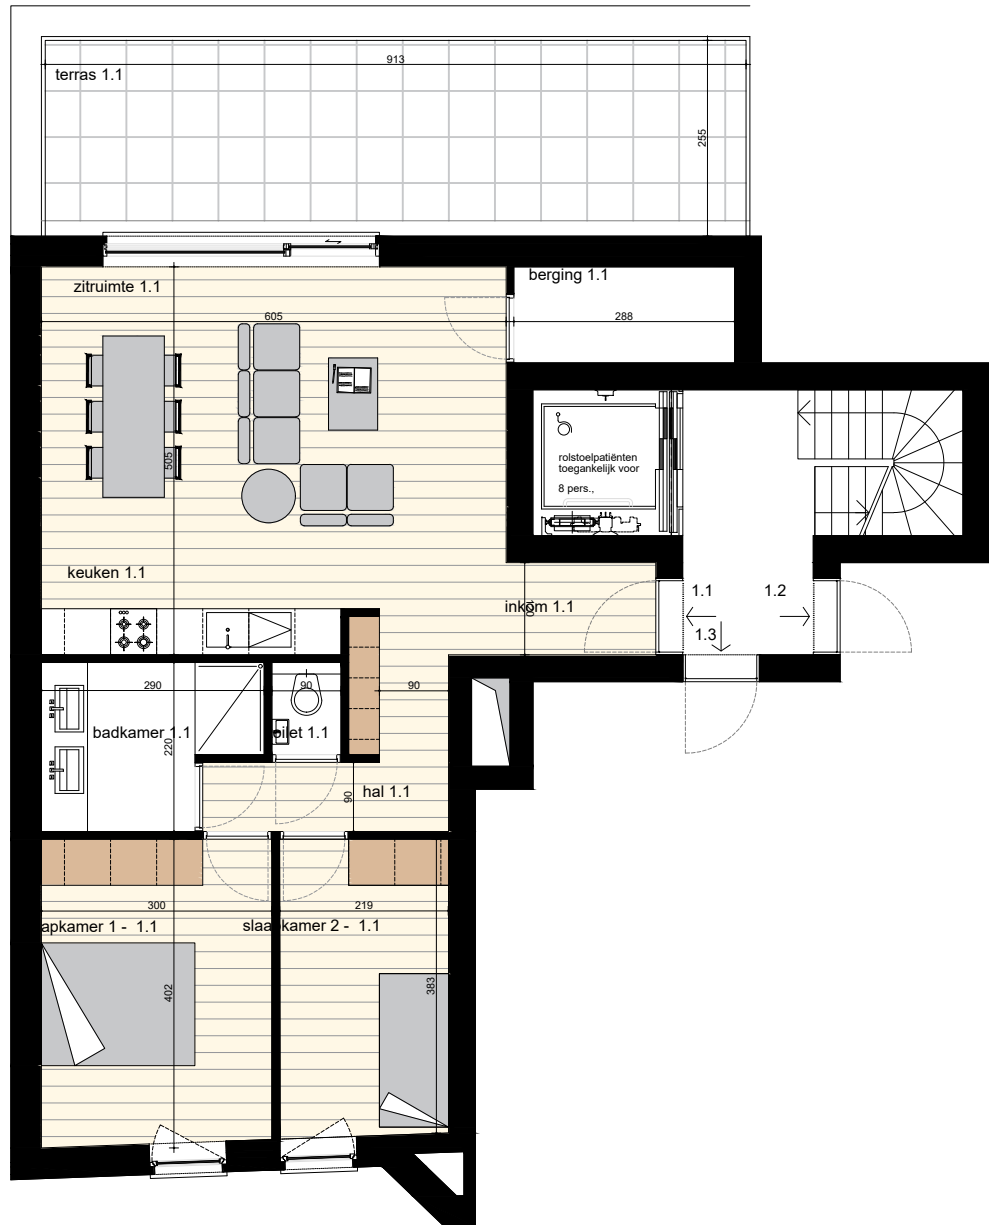

VP _ Eerste verdiep

Appartement 1.1
 Niveau 1
 Slaapkamers 2
 BVO 85m²
 Terras 28,45m²

	PROJECT	DATUM	FASE	SCHAAL	
	JONCKHEERE MIDDELKERKE	30.03.2026	verkoopplannen	1/100	